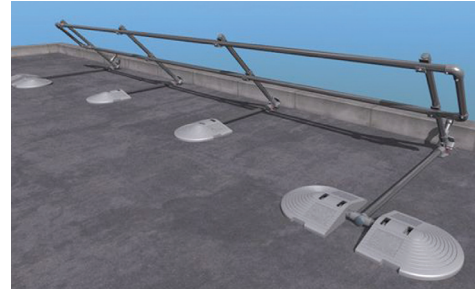

Les solutions anti-chute de Kee Safety

Garde-corps autoportant

Garde-corps fixe

Garde-corps pour toitures métalliques

Garde-corps rabattable

Ligne de vie autoportant

Point d'ancrage autoportant

Chemin de circulation